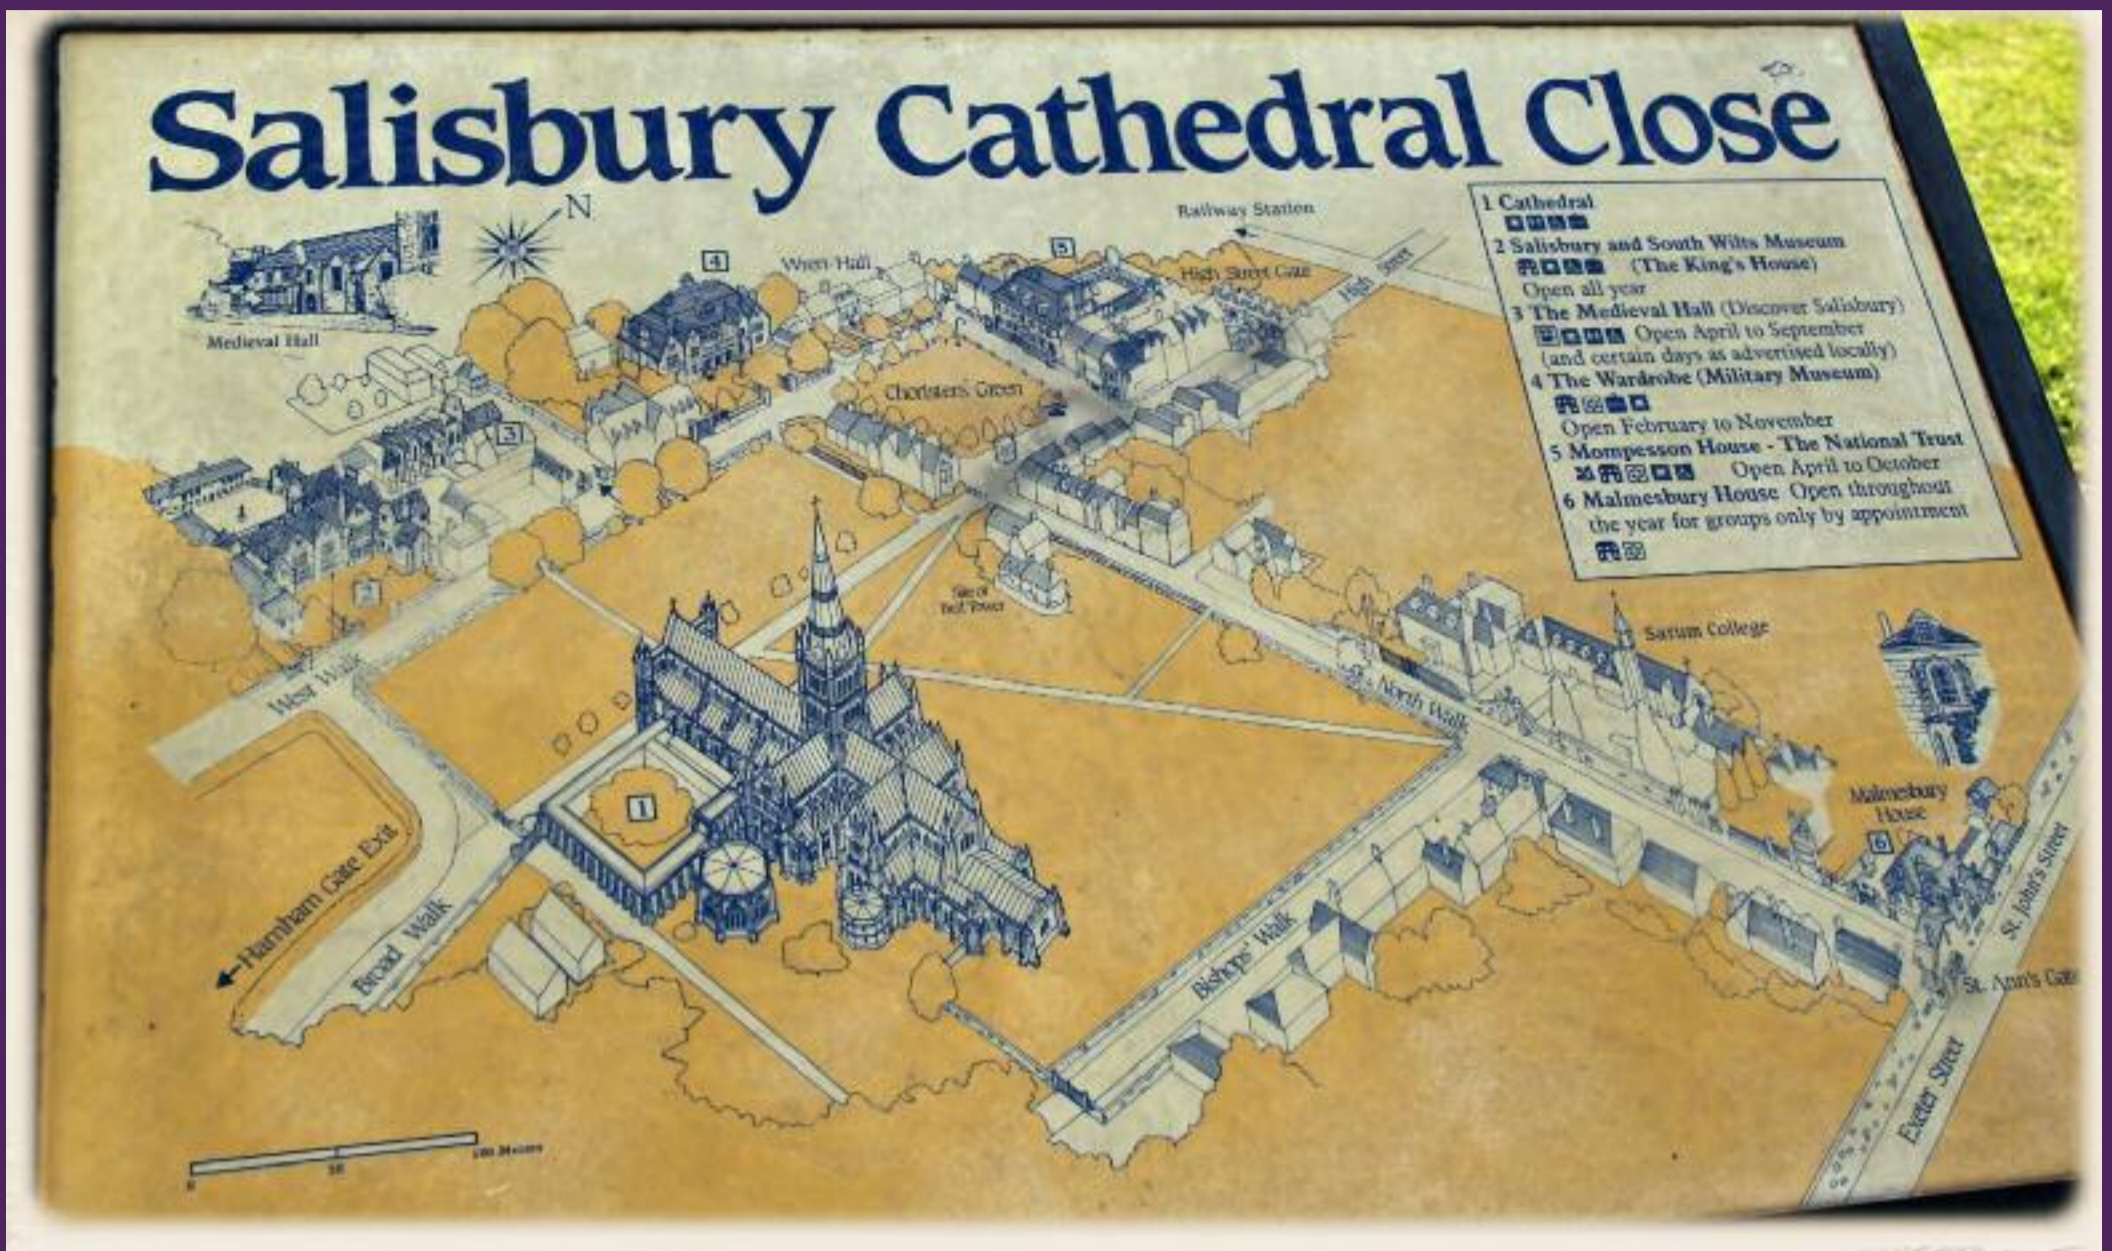

Kathedralen geistlich, geistiges Gesicht Europas

*Jahrbuch
St. Peter-Ording
2014
Georg Pankus*

The Cathedral Church of St. Mary - Salisbury Juni 2011

1220 Baubeginn, 1225 geweiht, 1266 Vollendung der Kathedrale

Anfang des 14. Jahrh. - Vierungsturm - mit 123 m der höchste Kirchturm Großbritanniens

Kathedralen geistlich, geistiges Gesicht Europas

Salisbury Cathedral

Kathedralen *geistlich, geistiges Gesicht Europas*